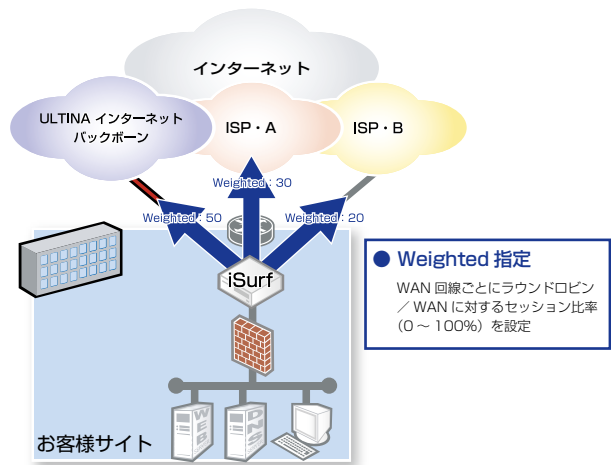

サービス仕様

■ マルチホーミング機器のレンタル

■ 2回線または3回線でのインターネット接続

当社の提供するインターネット接続サービスへのご加入が最低1回線必要

■ ロードバランス機能(インバウンド/アウトバウンド)

インバウンド: DNS簡易応答機能による指定

※エンタープライズタイプのみサポート

アウトバウンド: セッション単位でのウェイト付け、およびTCP/UDPポート番号、送信元IPアドレス、送信先IPアドレスでの指定

■ バックアップ機能

回線の障害を検知して、別の回線にトラフィックを迂回

■ バイパス機能

マルチホーミング機器の障害時にもネットワークの疎通性を確保(RX-BPのみ)

■ ホットスタンバイメニュー

機器の冗長化としてご提供

■ トラフィックレポート機能

トラフィックレポートおよびセッションレポートをWebでご提供

■ マルチホーミング機器の運用管理

ポリシーバックアップ/ソフトウェアのバージョンアップ/
ハードウェアのトラブル対応/PINGによる到達性確認/
マルチホーミング機器の設定変更

ロードバランス機能

「アウトバウンド・ロードバランス」

その他・・・

● ポートルート指定

任意のTCP/UDPポート番号を指定し、ポート単位の使用回線を選択

● Source Net ルート指定

任意のSourceネットワーク/IPを指定し、Source単位の使用回線を選択

● Destination ルート指定

任意のDestinationを指定し、そのDestinationへ接続する回線を選択

サービスメニュー

■ 基本サービス

(単位:円/税込)

品目	WAN回線数	WAN側合計スループット	バイパス機能※1	初期費用	月額費用
エンタープライズ(iSurf Janus RX-BP)	3回線	100Mbps	有り	52,500	63,000
エンタープライズ(iSurf Janus RX2)※2	3回線	100Mbps	無し		63,000
スタンダードタイプ(iSurf Janus DX)	2回線	60Mbps	無し		31,500