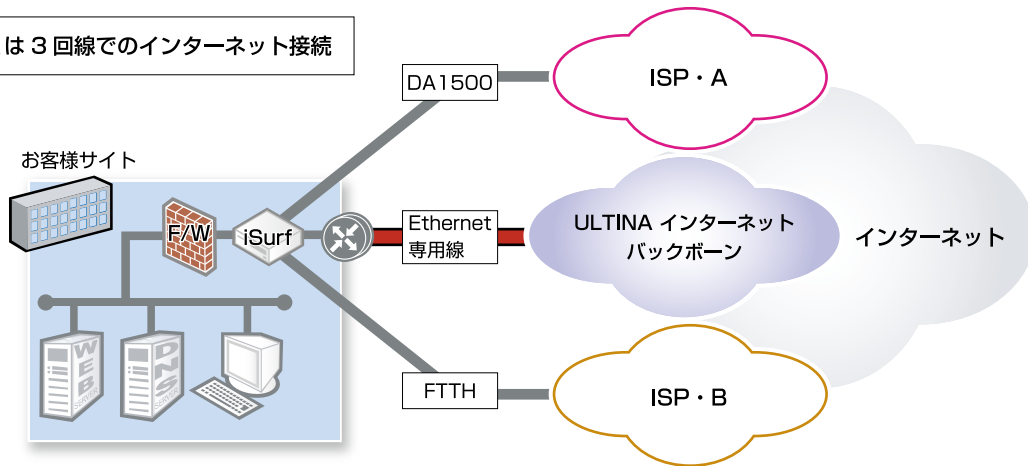

マルチゲートウェイ

既存のネットワーク環境を変更することなく、2回線もしくは3回線でのインターネット接続によるマルチホーミングを実現します。

回線障害に備えたネットワーク環境を構築できるほか、ローコストで帯域を増やすことができます。

サービスイメージ Service Image

2回線もしくは3回線でのインターネット接続

特徴 User's Merit

■ 既存のネットワーク構成の変更なしで回線追加

トランスパレントモード機能を用いることで、既存のネットワーク構成はそのままにマルチホーミングが可能となります。

■ ブロードバンド接続回線との組み合わせで、安価な増速が可能

特にT1回線からの増速は、EthernetやATMへのメディア変更が必要となり、コストもかさみがちです。マルチゲートウェイオプションなら、2本目の回線にADSL/FTTHを使うことにより、低コストな増速が可能となります。また、PPPoE対応により、フレッツ・ADSL/Bフレッツご利用時にも対応ルータを別途用意する必要がありません。

■ 通常時のロードバランスと、障害時の自動切替

接続回線に応じてインバウンド/アウトバウンドともにロードバランスが行われます。一方の回線に障害が発生すると、残ったWAN回線に全てのトラフィックを自動的に切り替えて全断を回避します。

■ 万が一の機器障害に備え、ホットスタンバイ機を設置可能(オプション)

万一の機器障害に備え、本稼動用のマルチホーム機器と並列にバックアップ機を設置し、本稼動機の障害による通信断の際、瞬時に、また自動的にバックアップ機に切り替えることが可能となります。お客様の用途に応じて、平日(9:00~17:00)又は365日24時間オンサイト保守をオプションにて提供します。

サービス仕様

■ マルチホーミング機器のレンタル

■ 2回線または3回線でのインターネット接続

当社の提供するインターネット接続サービスへのご加入が最低1回線必要

■ ロードバランス機能(インバウンド/アウトバウンド)

インバウンド: DNS簡易応答機能による指定

※エンタープライズタイプのみサポート

アウトバウンド: セッション単位でのウェイト付け、およびTCP/UDPポート番号、送信元IPアドレス、送信先IPアドレスでの指定