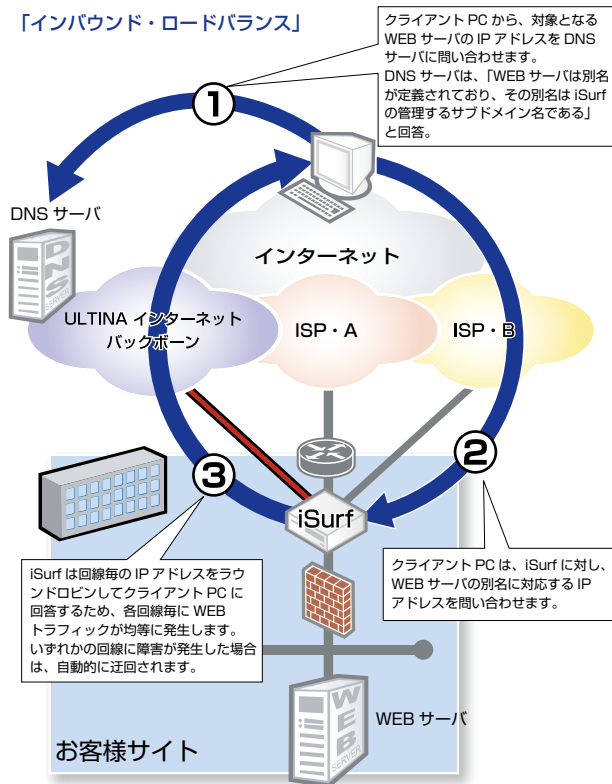

サービス仕様

■ マルチホーミング機器のレンタル

■ 2回線または3回線でのインターネット接続

当社の提供するインターネット接続サービスへのご加入が最低1回線必要

■ ロードバランス機能(インバウンド/アウトバウンド)

インバウンド: DNS簡易応答機能による指定

※エンタープライズタイプのみサポート

アウトバウンド: セッション単位でのウェイト付け、およびTCP/UDPポート番号、送信元IPアドレス、送信先IPアドレスでの指定

■ バックアップ機能

回線の障害を検知して、別の回線にトラフィックを迂回

■ バイパス機能

マルチホーミング機器の障害時にもネットワークの疎通性を確保(RX-BPのみ)

■ ホットスタンバイメニュー

機器の冗長化としてご提供

■ トラフィックレポート機能

トラフィックレポートおよびセッションレポートをWebでご提供

■ マルチホーミング機器の運用管理

ポリシーバックアップ/ソフトウェアのバージョンアップ/
ハードウェアのトラブル対応/PINGによる到達性確認/
マルチホーミング機器の設定変更

ロードバランス機能

「アウトバウンド・ロードバランス」

その他・・・

● ポートルート指定

任意のTCP/UDPポート番号を指定し、ポート単位の使用回線を選択

● Source Net ルート指定

任意のSourceネットワーク/IPを指定し、Source単位の使用回線を選択

● Destination ルート指定

任意のDestinationを指定し、そのDestinationへ接続する回線を選択

サービスメニュー

■ 基本サービス

(単位:円/税込)

品目	WAN回線数	WAN側合計スループット	バイパス機能※1	初期費用	月額費用
エンタープライズ(iSurf Janus RX-BP)	3回線	100Mbps	有り	52,500	63,000
エンタープライズ(iSurf Janus RX2)※2	3回線	100Mbps	無し		63,000
スタンダードタイプ(iSurf Janus DX)	2回線	60Mbps	無し		31,500